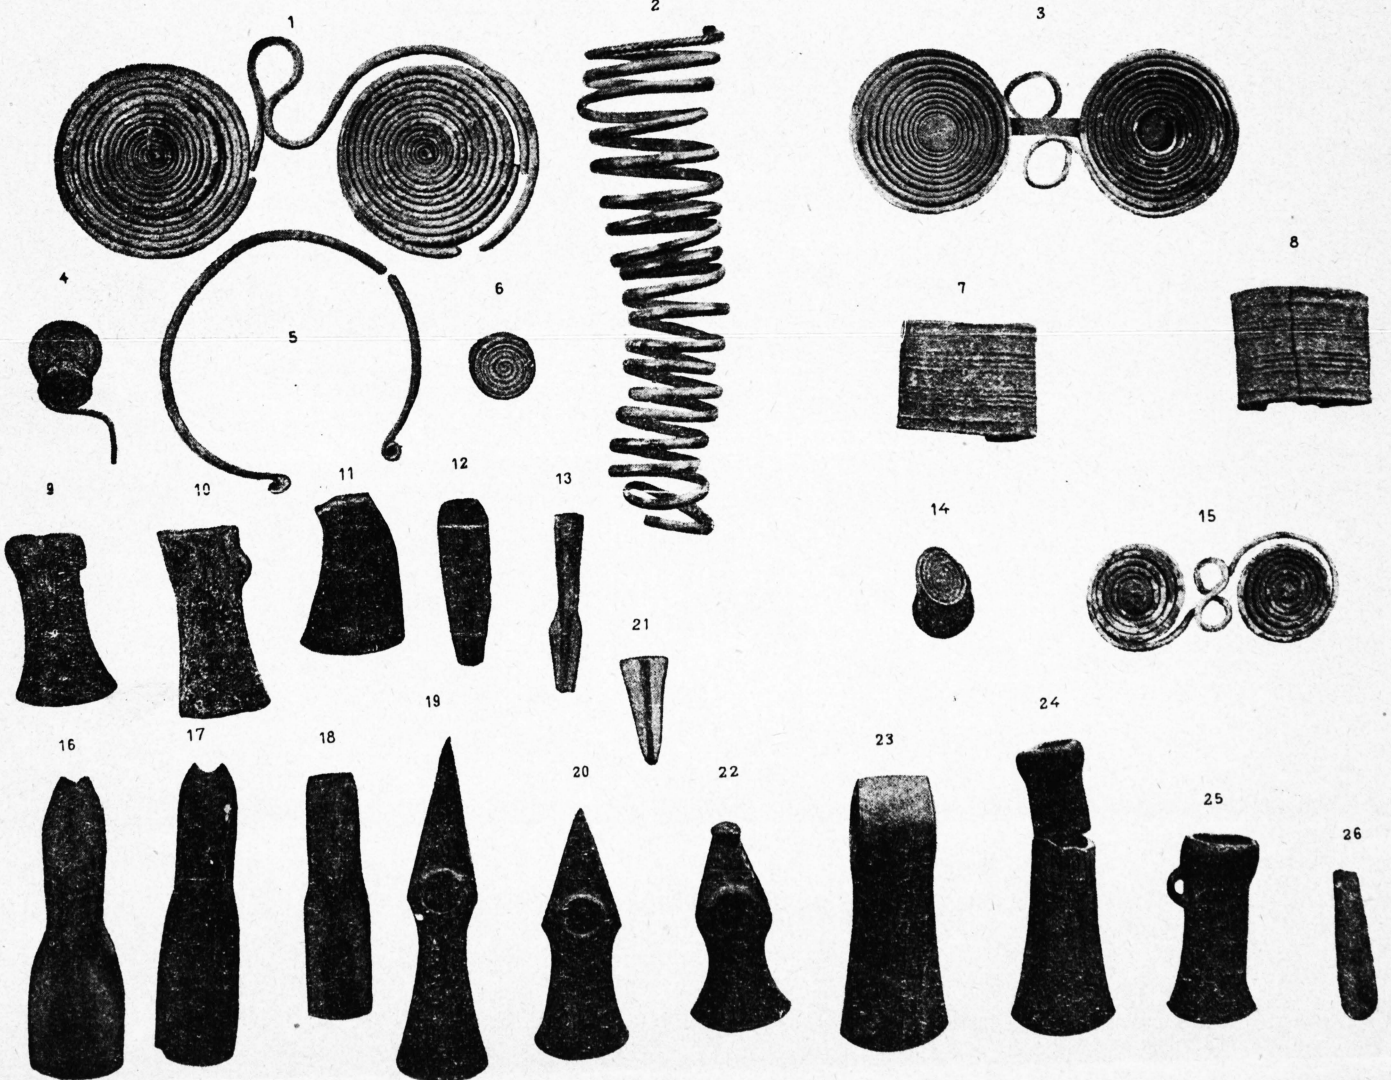

Broncani predmeti gosp. Duje Save u Spljetu.

Bullettino di arch. e stor. dalm. n. 7, 8, 9 a. 1898.