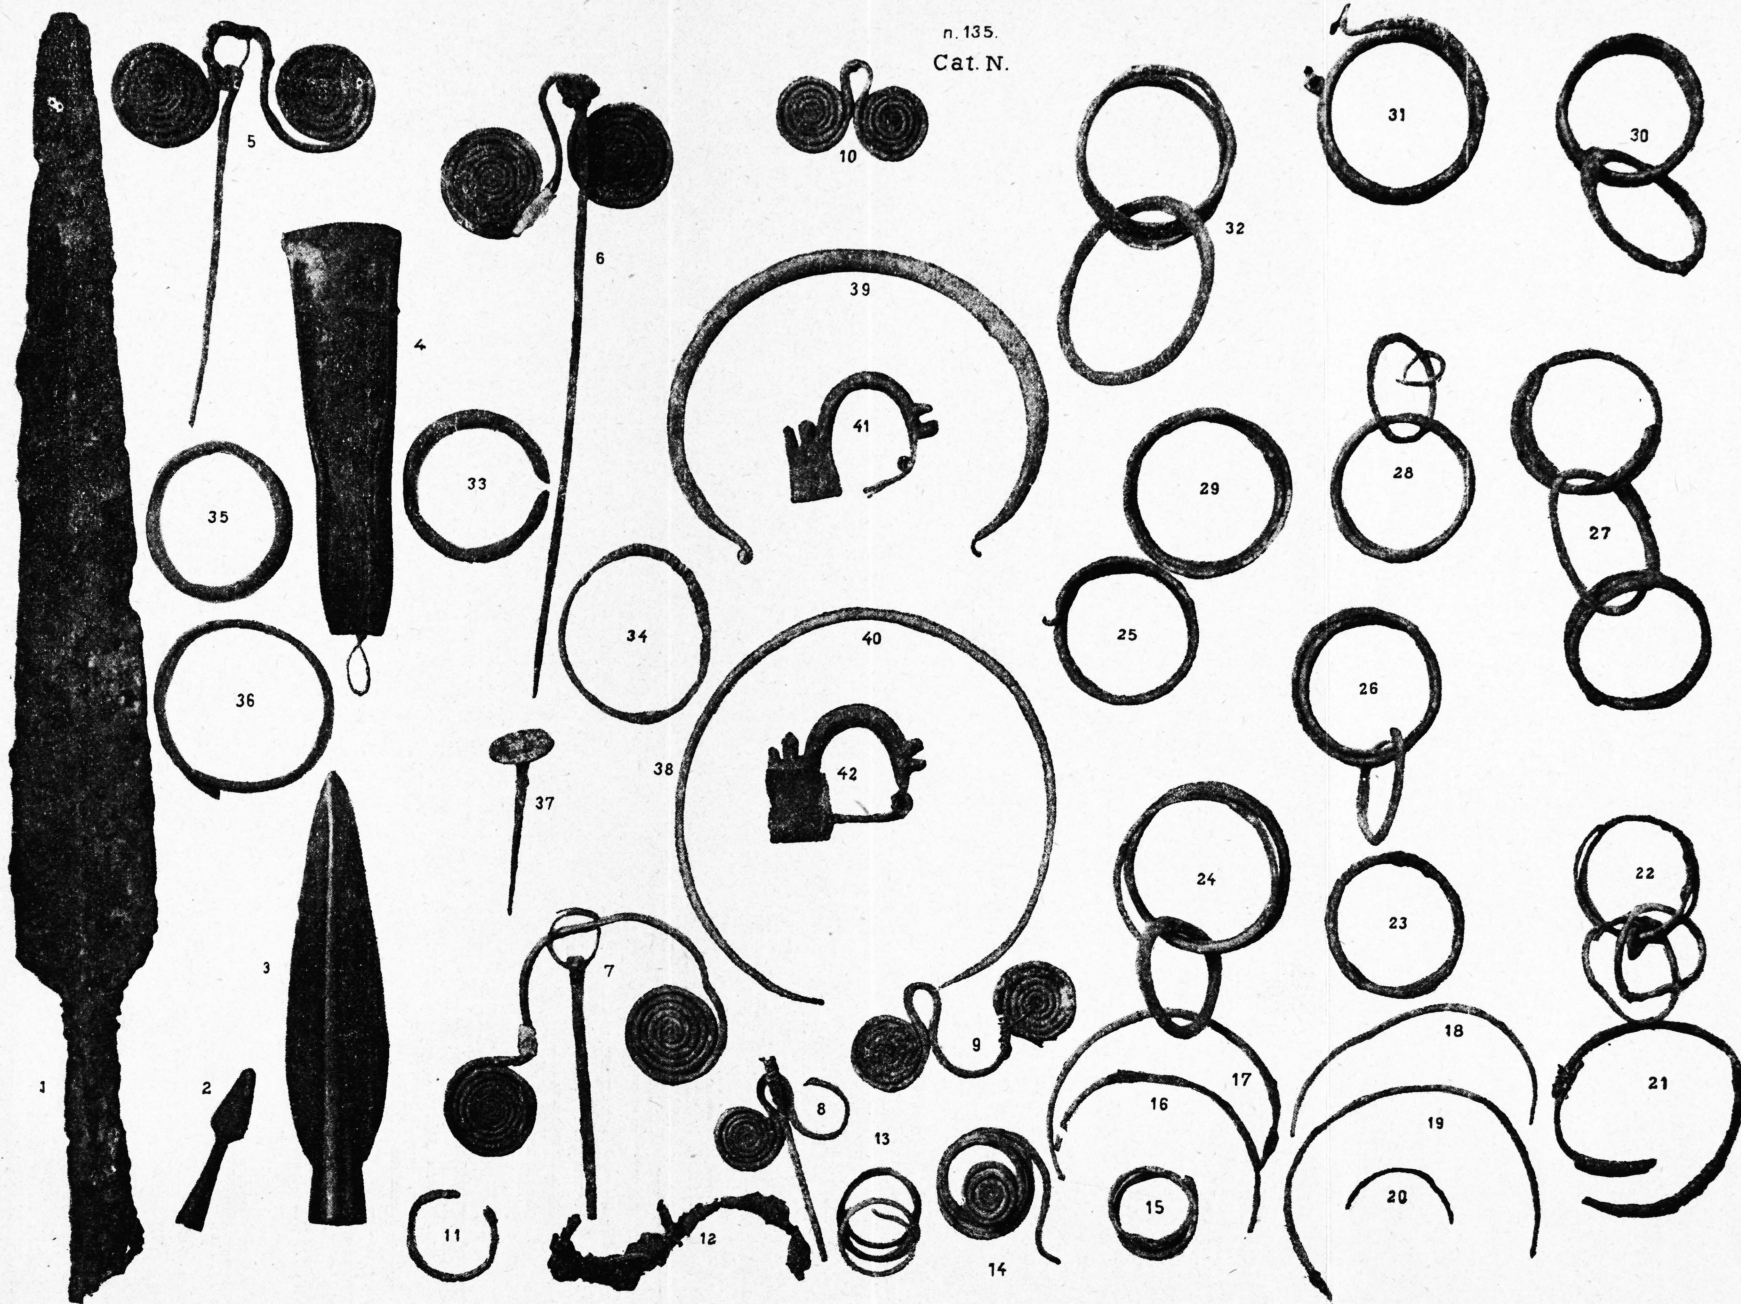

Pianta della Basilica nel cimitero di Marusinac
(Scavi 1897.)

Da Gomolit. Spithover

Danesi inc. Roma

MUSAICO DELL'ORATORIO DI S. VENANZIO NEL BATTISTERO DEL LATERANO

Prehistorički predmeti iz Postranja.

Prehistorički predmeti iz Postranja.